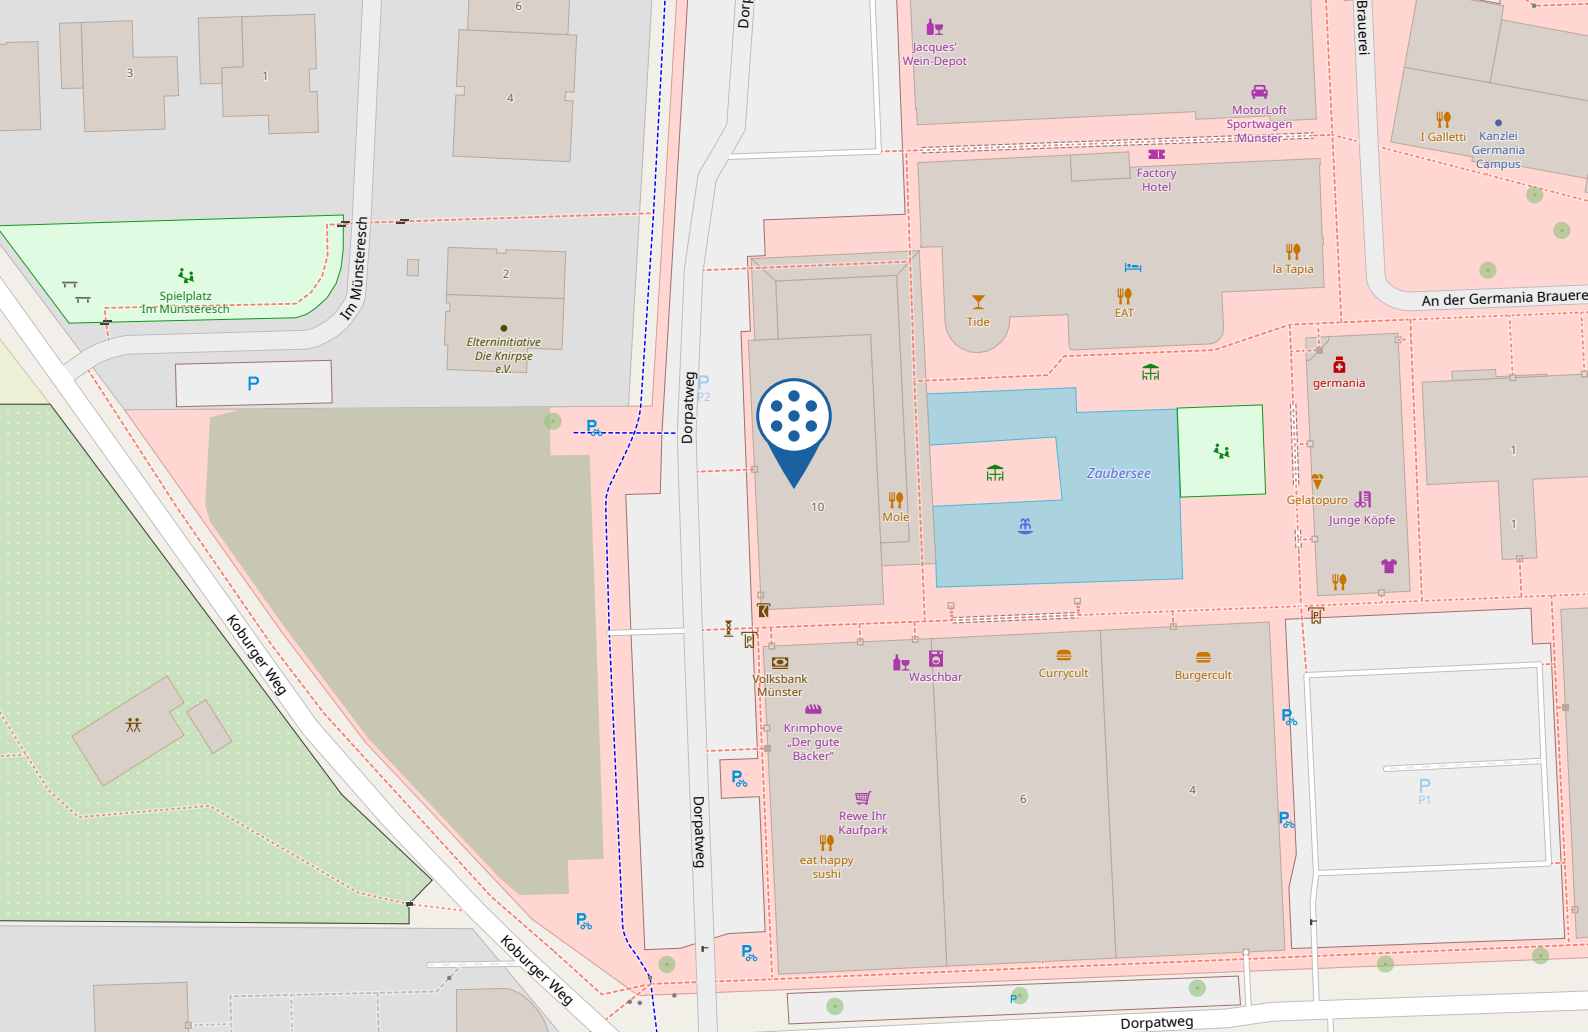

Adresse

Management-Institut Dr. A. Kitzmann GmbH & Co. KG
Am Germania Campus (2. Obergeschoss)
Dorpatweg 10
48159 Münster

Telefon: +49 251 202050

E-Mail: info@kitzmann.biz

Website: <https://www.kitzmann.biz>

www.kitzmann.biz

Management-Institut Dr. A. Kitzmann Tel.: +49 251 20205-0 info@kitzmann.biz