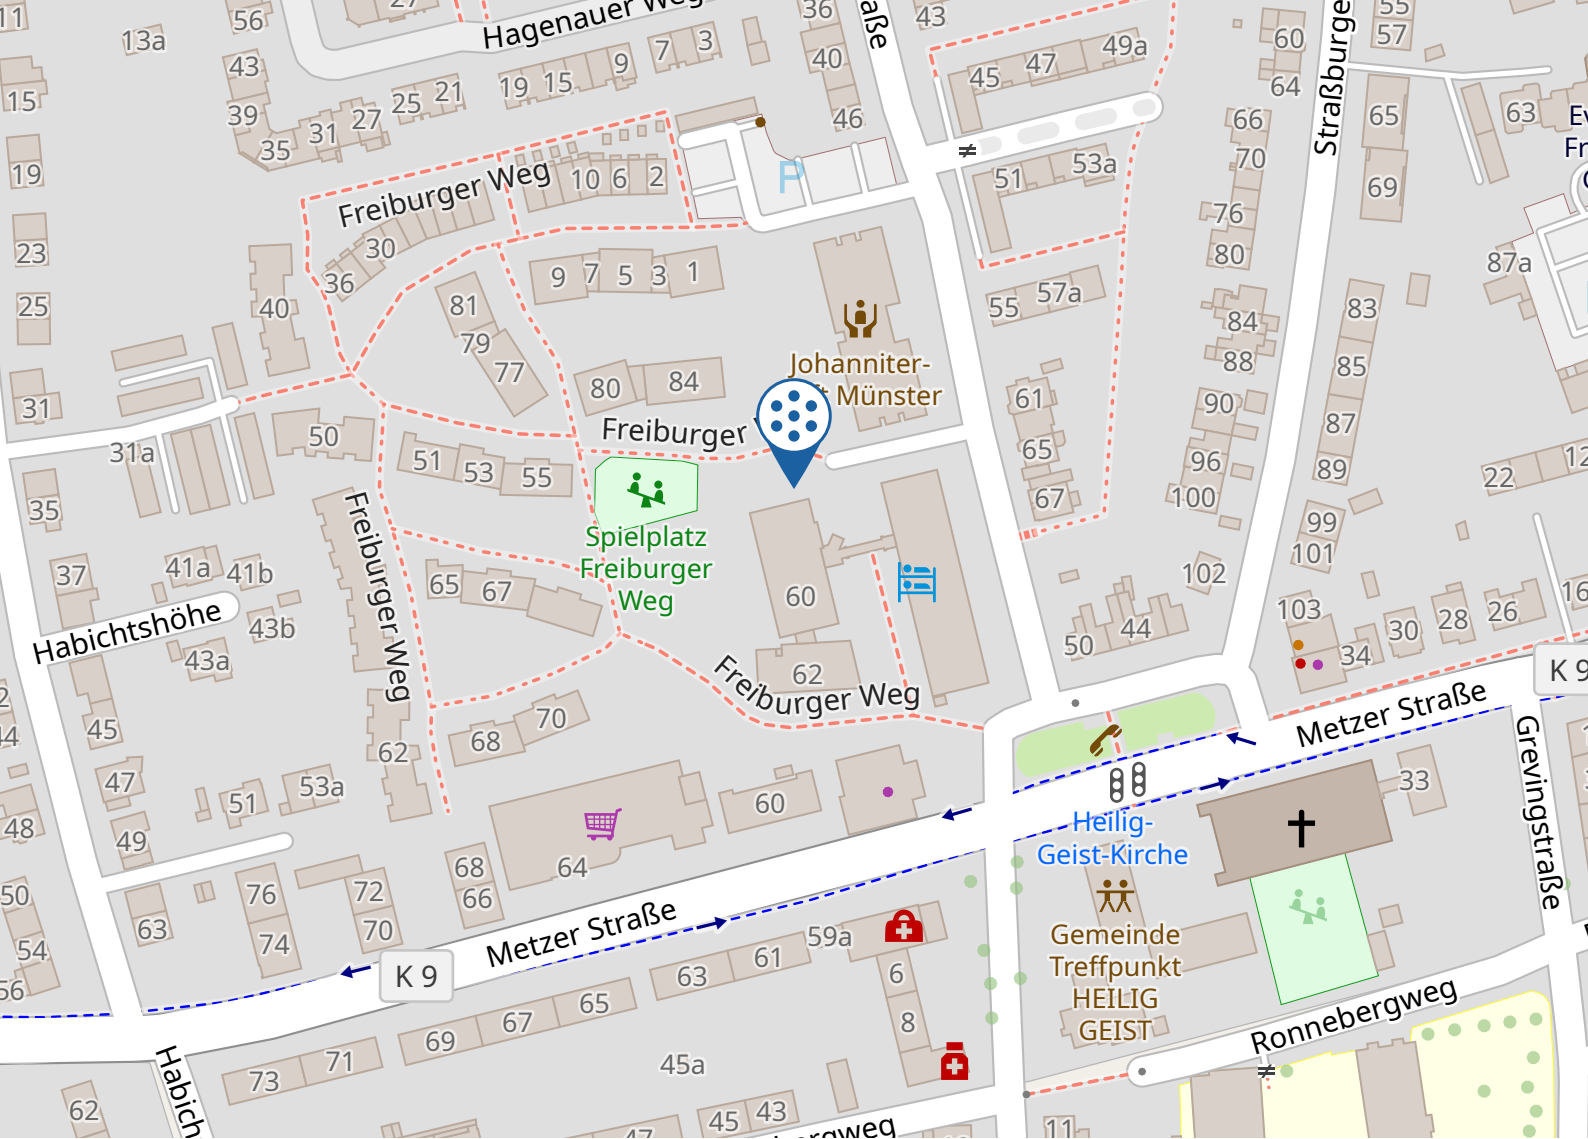

Adresse

Johanniter-Gästehaus

Weißenburgstraße 60-64
48151 Münster

Telefon: +49 (0) 251 97230-145

E-Mail: info@johanniterorden.de

Website: <http://www.johanniter.de>