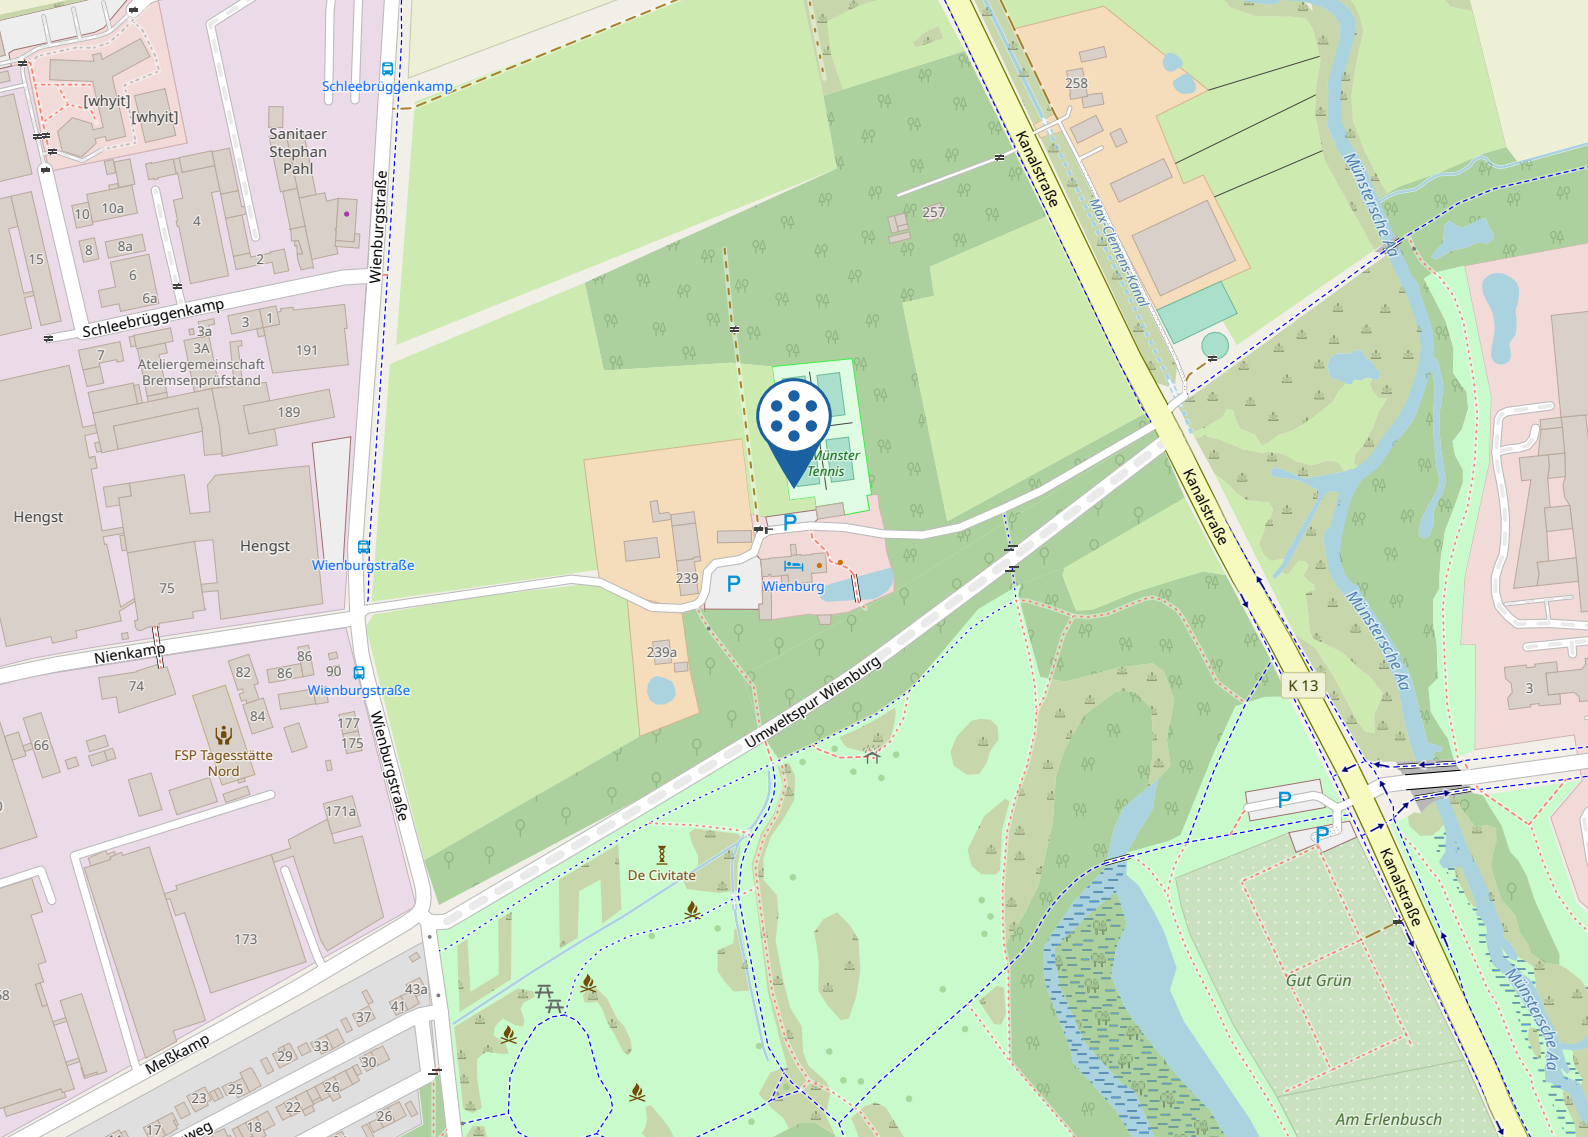

Adresse

Hotel Wienburg

Kanalstraße 237
48147 Münster

Telefon: +49 (0) 0251 - 2012 - 800

E-Mail: info@hotel-wienburg.de

Website: <http://www.hotel-wienburg.de>