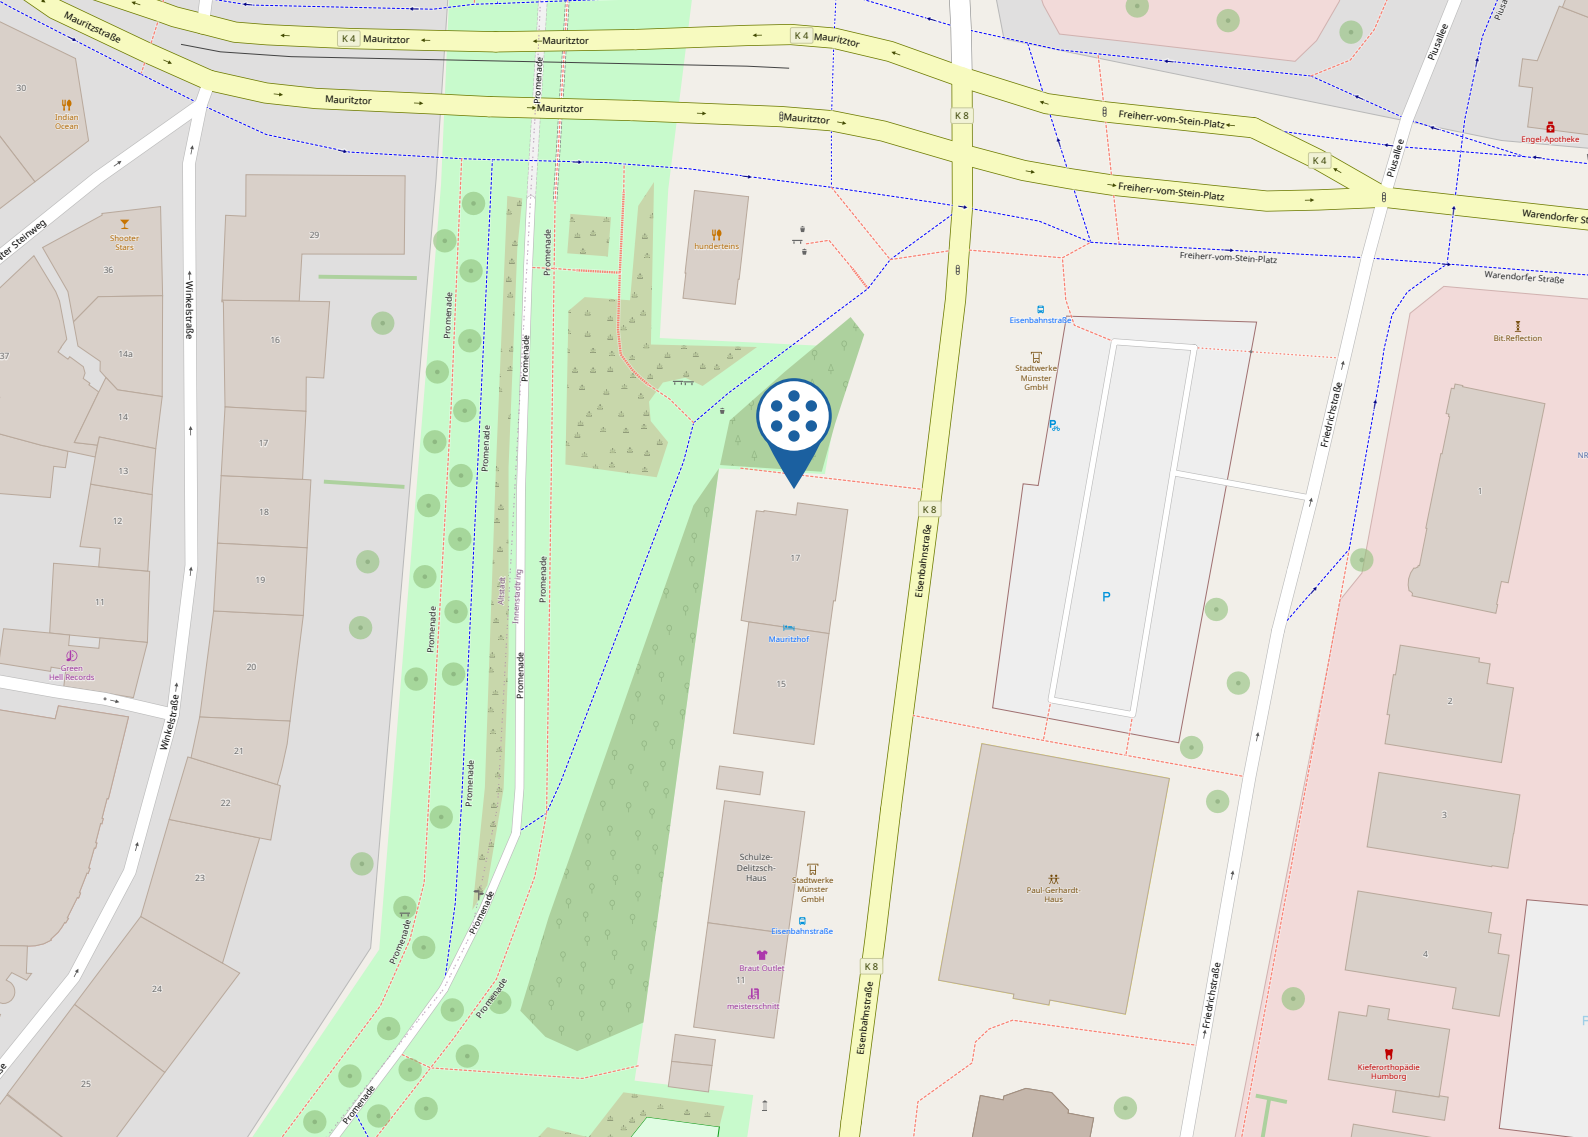

Adresse

Hotel Mauritzhof

Eisenbahnstraße 17
48143 Münster

Telefon: +49 (0) 251 - 4 17 20

E-Mail: info@mauritzhof.de

Website: <http://www.mauritzhof.de>