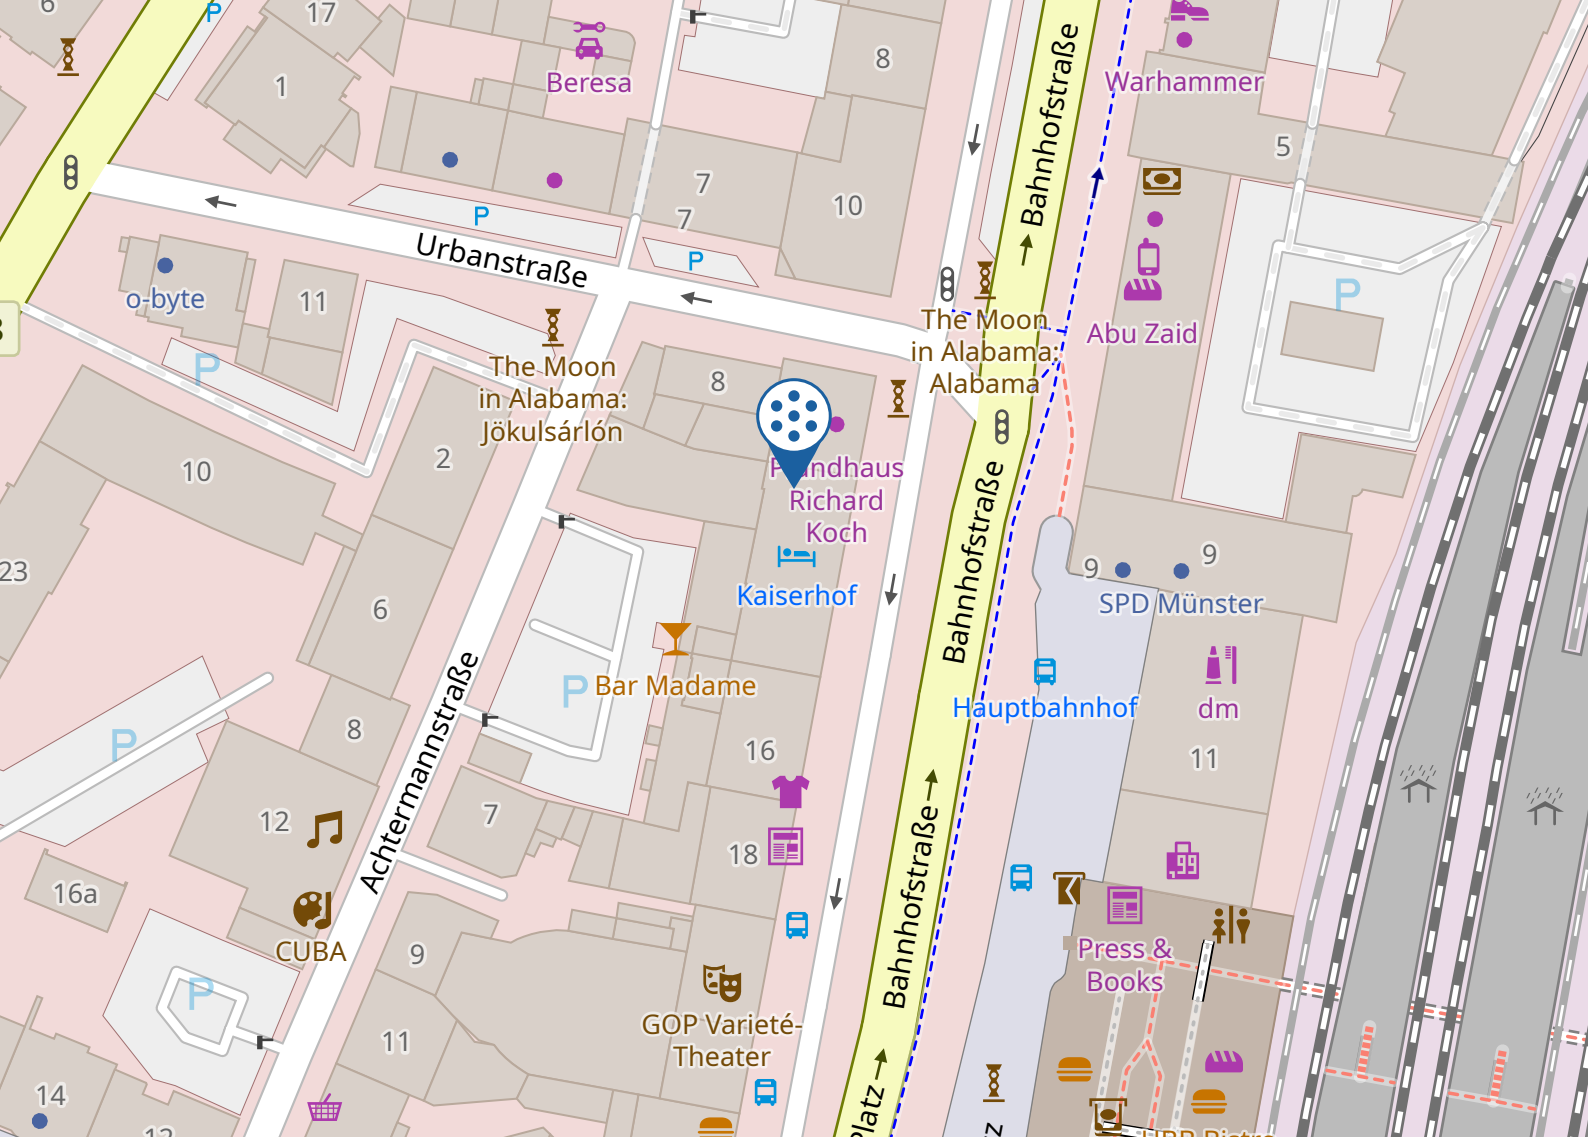

Adresse

Hotel Kaiserhof

Bahnhofstraße 14
48143 Münster

Telefon: +49 (0) 251 - 4 17 80

E-Mail: hotel@kaiserhof-muenster.de

Website: <http://www.kaiserhof-muenster.de>

1. Mit dem Auto:

- Über die Autobahn A 1 / A 43, Ausfahrt Münster – Süd oder und Münster - Nord erreichen Sie uns in Richtung Stadtmitte / Hauptbahnhof.
- Das Hotel liegt gegenüber dem Hauptbahnhof.

2. Mit der Bahn:

- Bahnhof Münster (Westf) Hbf.
- Das Hotel befindet sich schräg gegenüber dem Haupteingang.
- Nutzen Sie den Südtunnel Richtung Innenstadt und überqueren Sie die Fußgängerampel.
- Gehen Sie nach dem Überqueren direkt rechts an der Straße (Busspur) entlang. Der Kaiserhof ist ca. 100 m von der Ampel entfernt.

3. Mit dem Flugzeug:

- Der Flughafen Münster / Osnabrück (FMO) befindet sich ca. 28 km vom Hotel entfernt.
- In regelmäßigen Abständen fährt ein Busshuttle zum Hauptbahnhof.

Hotel Kaiserhof

Bahnhofstraße 14