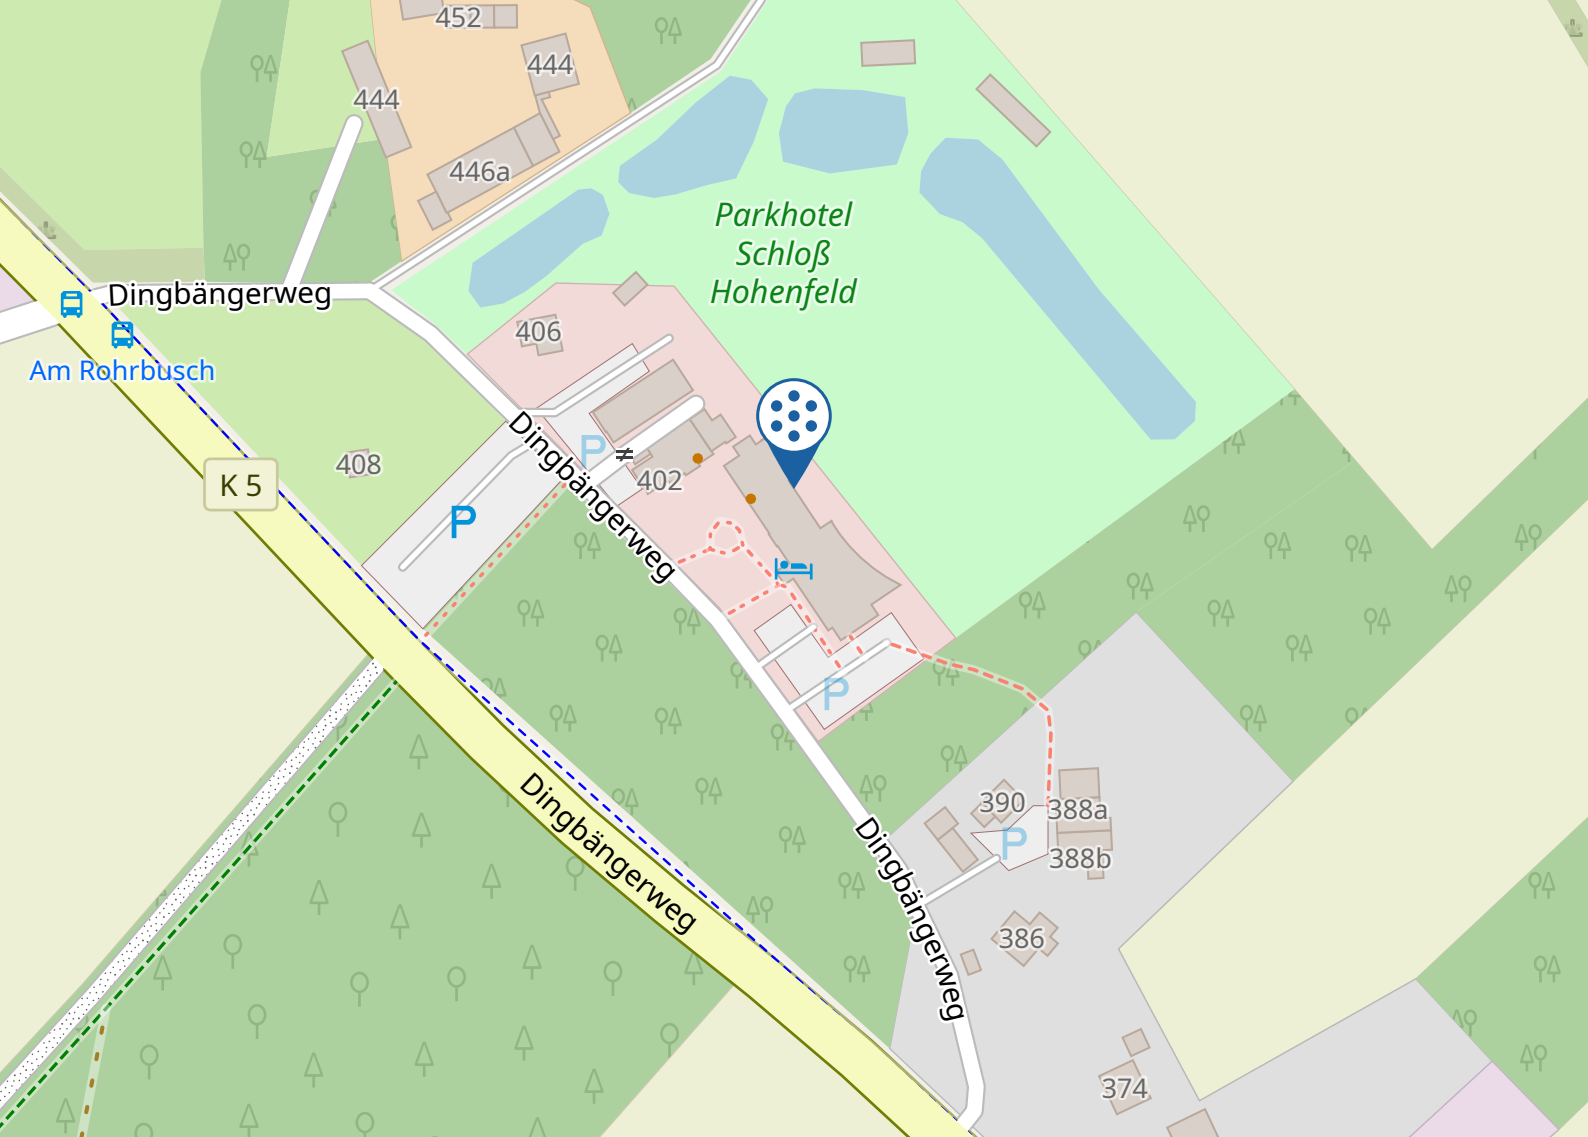

Adresse

Hotel Hohenfeld

Dingbängerweg 400
48161 Münster

Telefon: +49 (0) 2534 - 808 - 0

E-Mail: info@parkhotel-hohenfeld.de

Website: <http://www.hotel-muenster-hohenfeld.de>