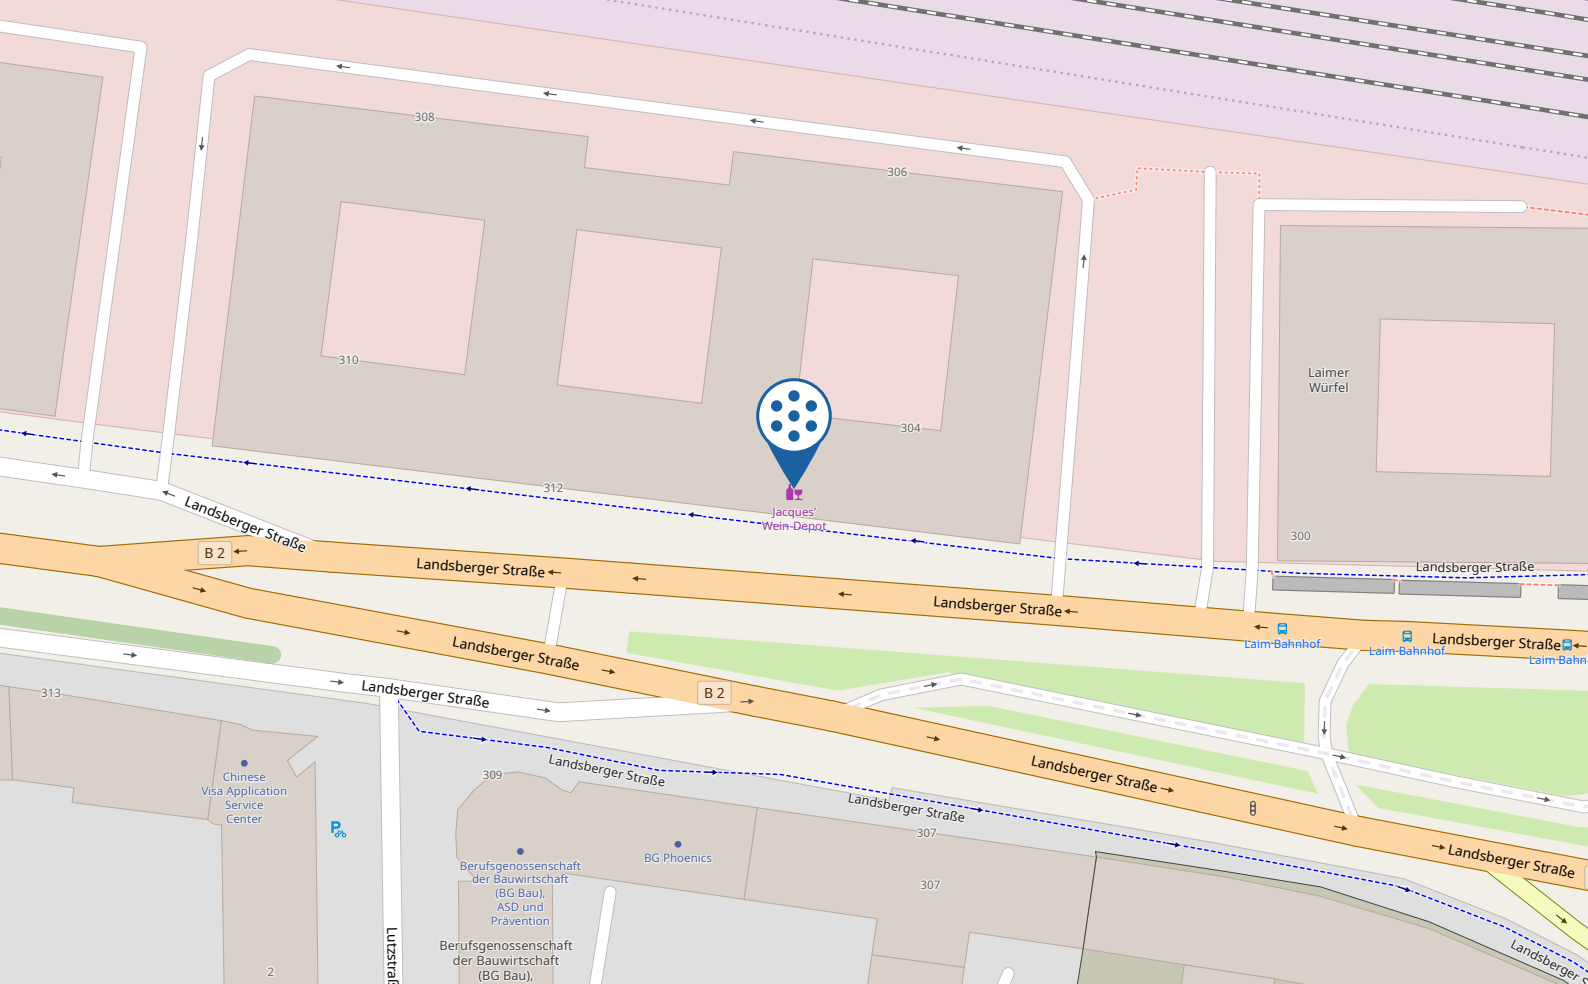

Adresse

Regus Business Center Landsbergerstraße 302

Landsbergerstraße 302
80687 München

Telefon: +49 (0) 89 90405-060

Website: <http://www.regus.de>