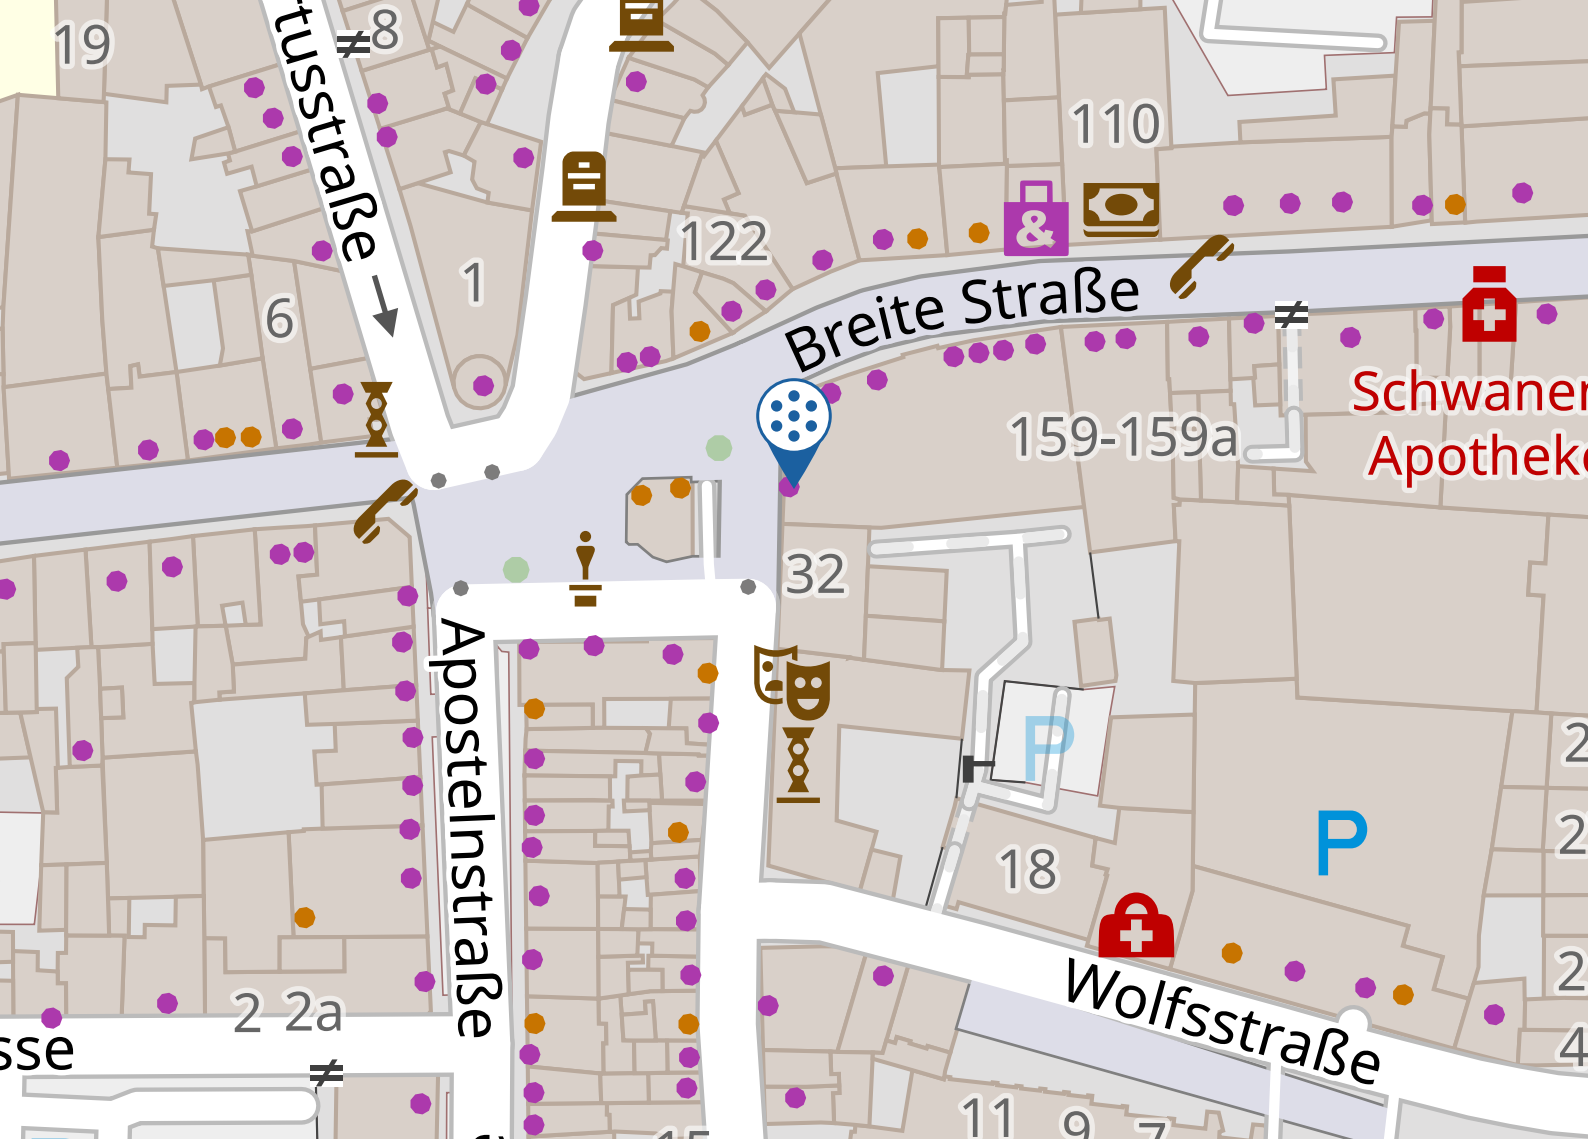

Adresse

Spaces by Regus Köln Breite Straße

Gertrudenstraße 30-36
50667 Köln

Telefon: +49 22165076002

1. Mit dem Auto:

1. Auf Heinrich-Steinmann-Straße nach Nordwesten starten (1,7 km).
2. Rechts halten und auf Heinrich-Steinmann-Straße bleiben (0,4 km).
3. Auffahrt links Richtung Alle Richtungen (0,4 km).
4. Weiter auf Kennedystraße (0,9 km).
5. Auf A59 über die Auffahrt Köln/Düsseldorf (2,9 km).
6. An der Gabelung links halten und weiter auf A559 (3,9 km).
7. Weiter auf Östliche Zubringerstraße/L124 (2,8 km).
8. Die Auffahrt Richtung Zentrum/Severinsbrücke nehmen (0,7 km).
9. Auf Deutzer Ring/B55 fahren Weiter auf B55 (2,7 km).
10. Rechts abbiegen auf Blaubach (0,2 km).
11. Links abbiegen auf Neuköllner Str. (0,2 km).
12. Leicht rechts abbiegen, um auf Neuköllner Str. zu bleiben (0,1 km).
13. Weiter geradeaus auf Neuköllner Str. (25 m).
14. Links abbiegen auf Cäcilienstraße (0,3 km).
15. Leicht rechts abbiegen auf Neumarkt (0,2 km).
16. Rechts abbiegen auf Apostelstraße/Neumarkt Weiter auf Apostelstraße (0,3 km).
17. Rechts abbiegen (47 m).

Spaces Business Center Cologne Breite Straße

Gertrudenstraße 30-36

50667 Köln

Germany

Tel.: +49 22165076002

[Routenplanung mit Google Maps](#)

Parkmöglichkeiten finden Sie [hier](#).