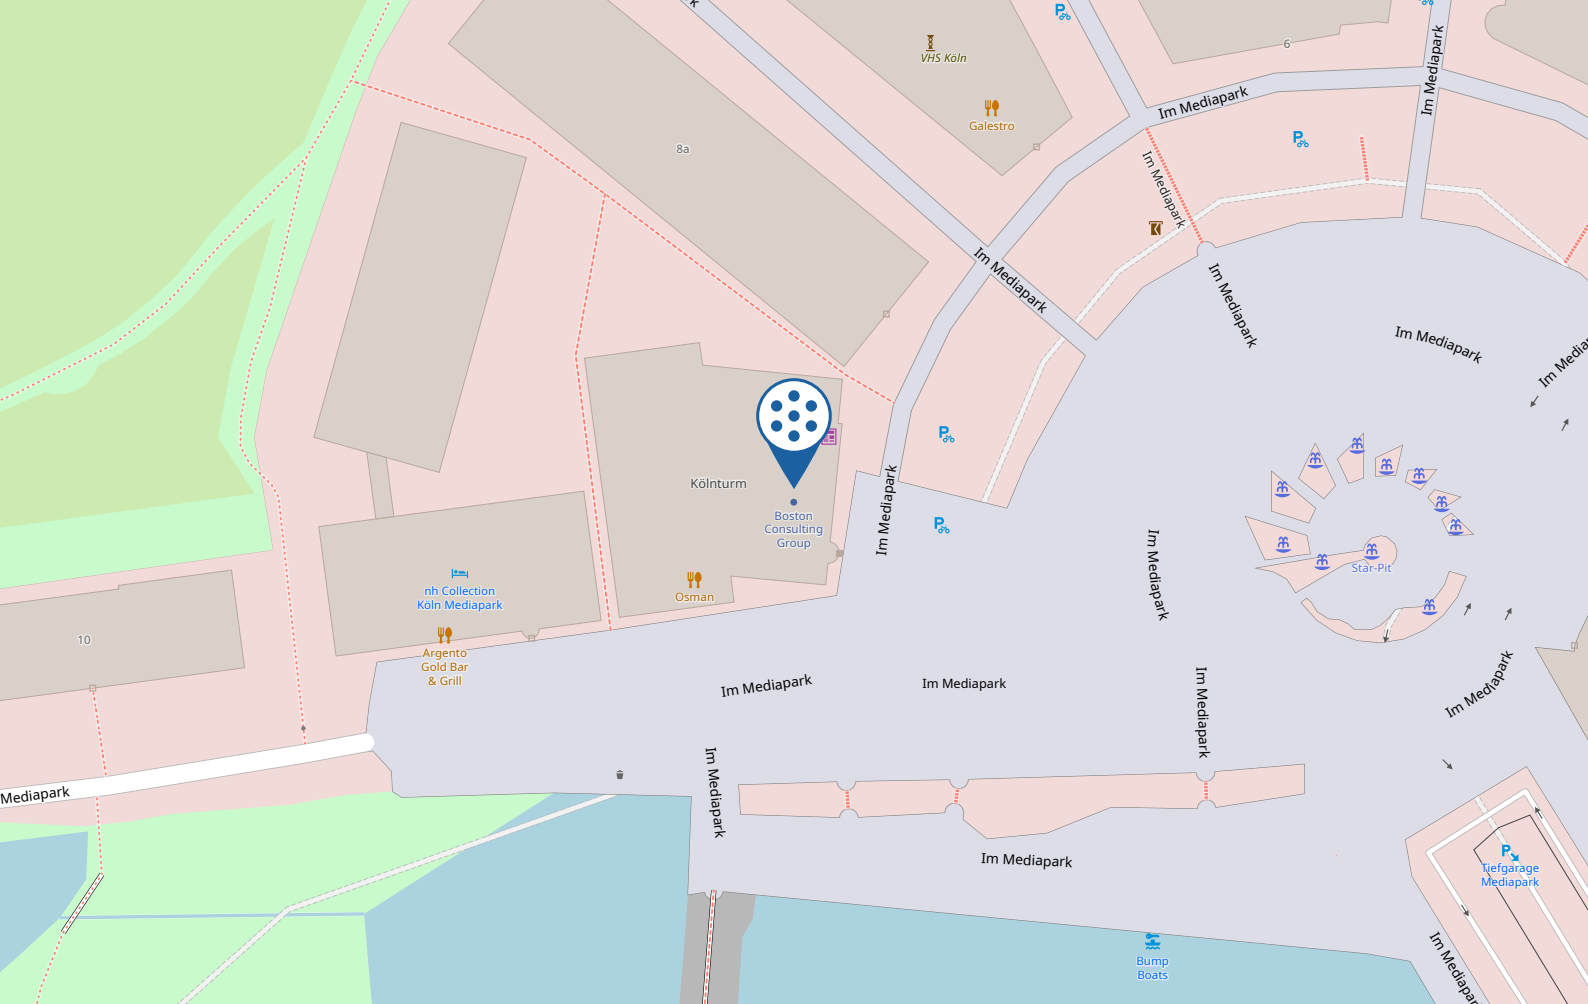

Adresse

Signature by Regus KoelnTurm
Tower, 10th and 22nd Floor
Im Mediapark 8
50670 Köln

Telefon: +49 22155405000