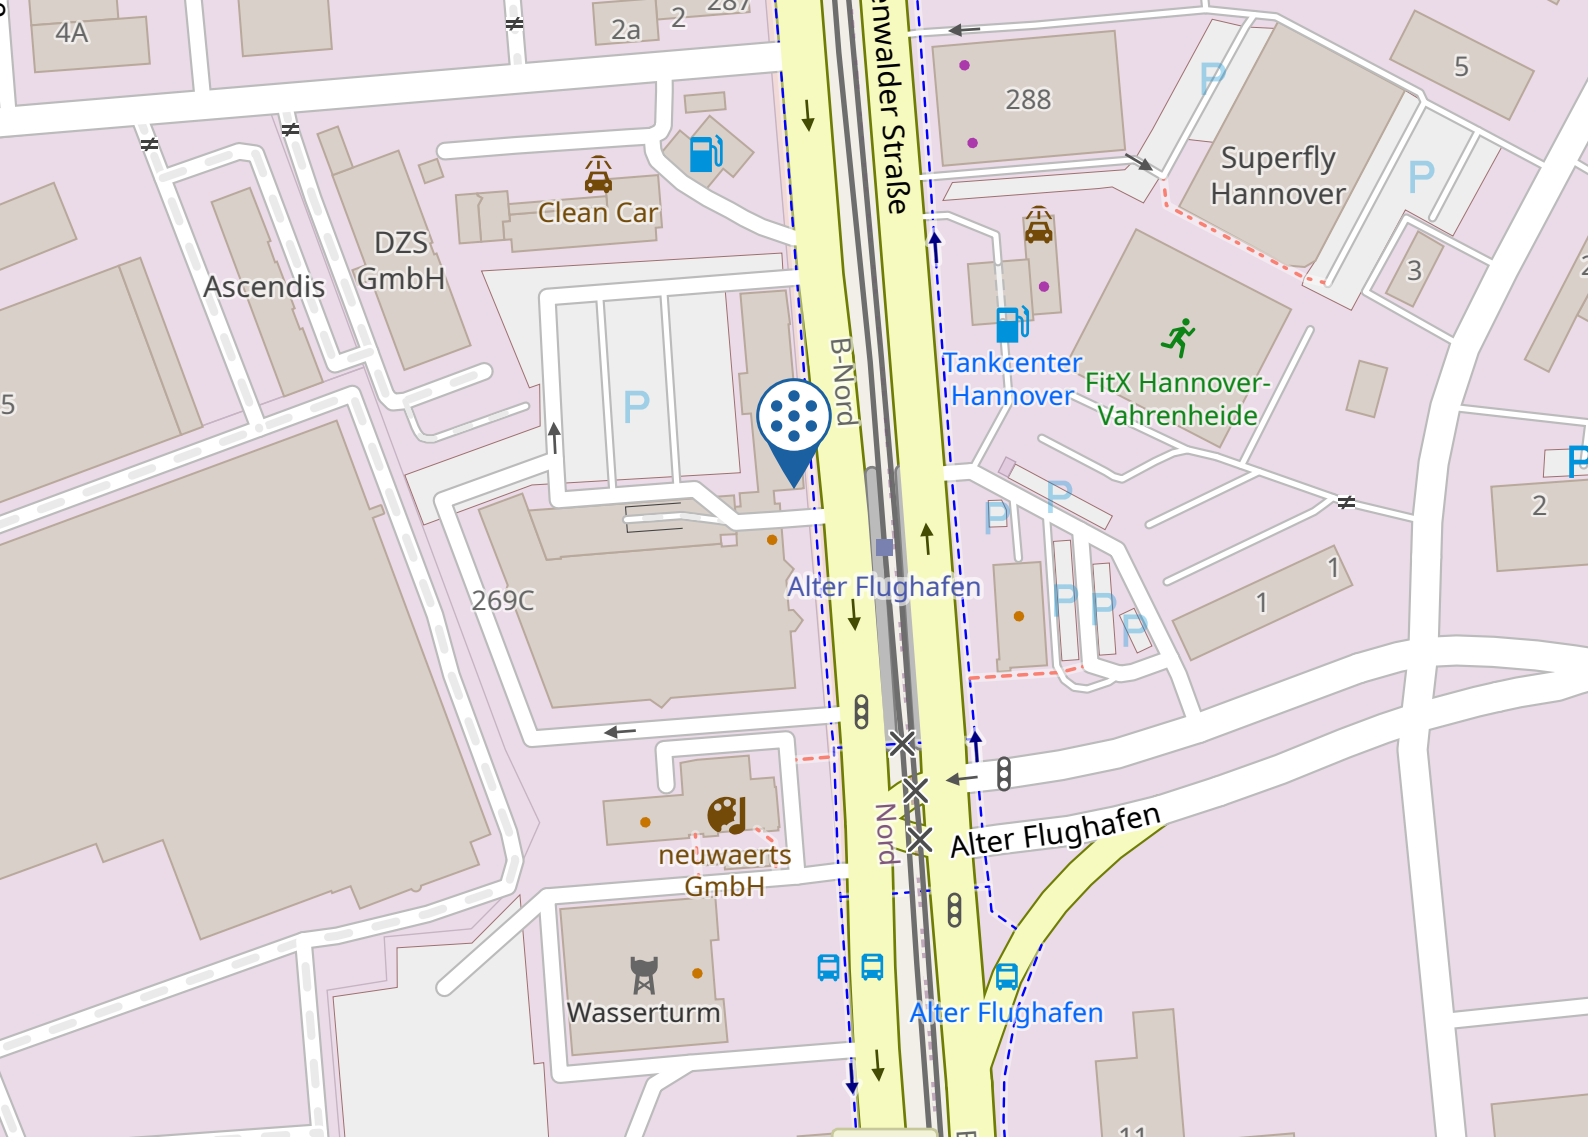

Adresse

ecos office center Hannover-Nord

Vahrenwalder Str. 269 A
30179 Hannover

Telefon: +49 51196666