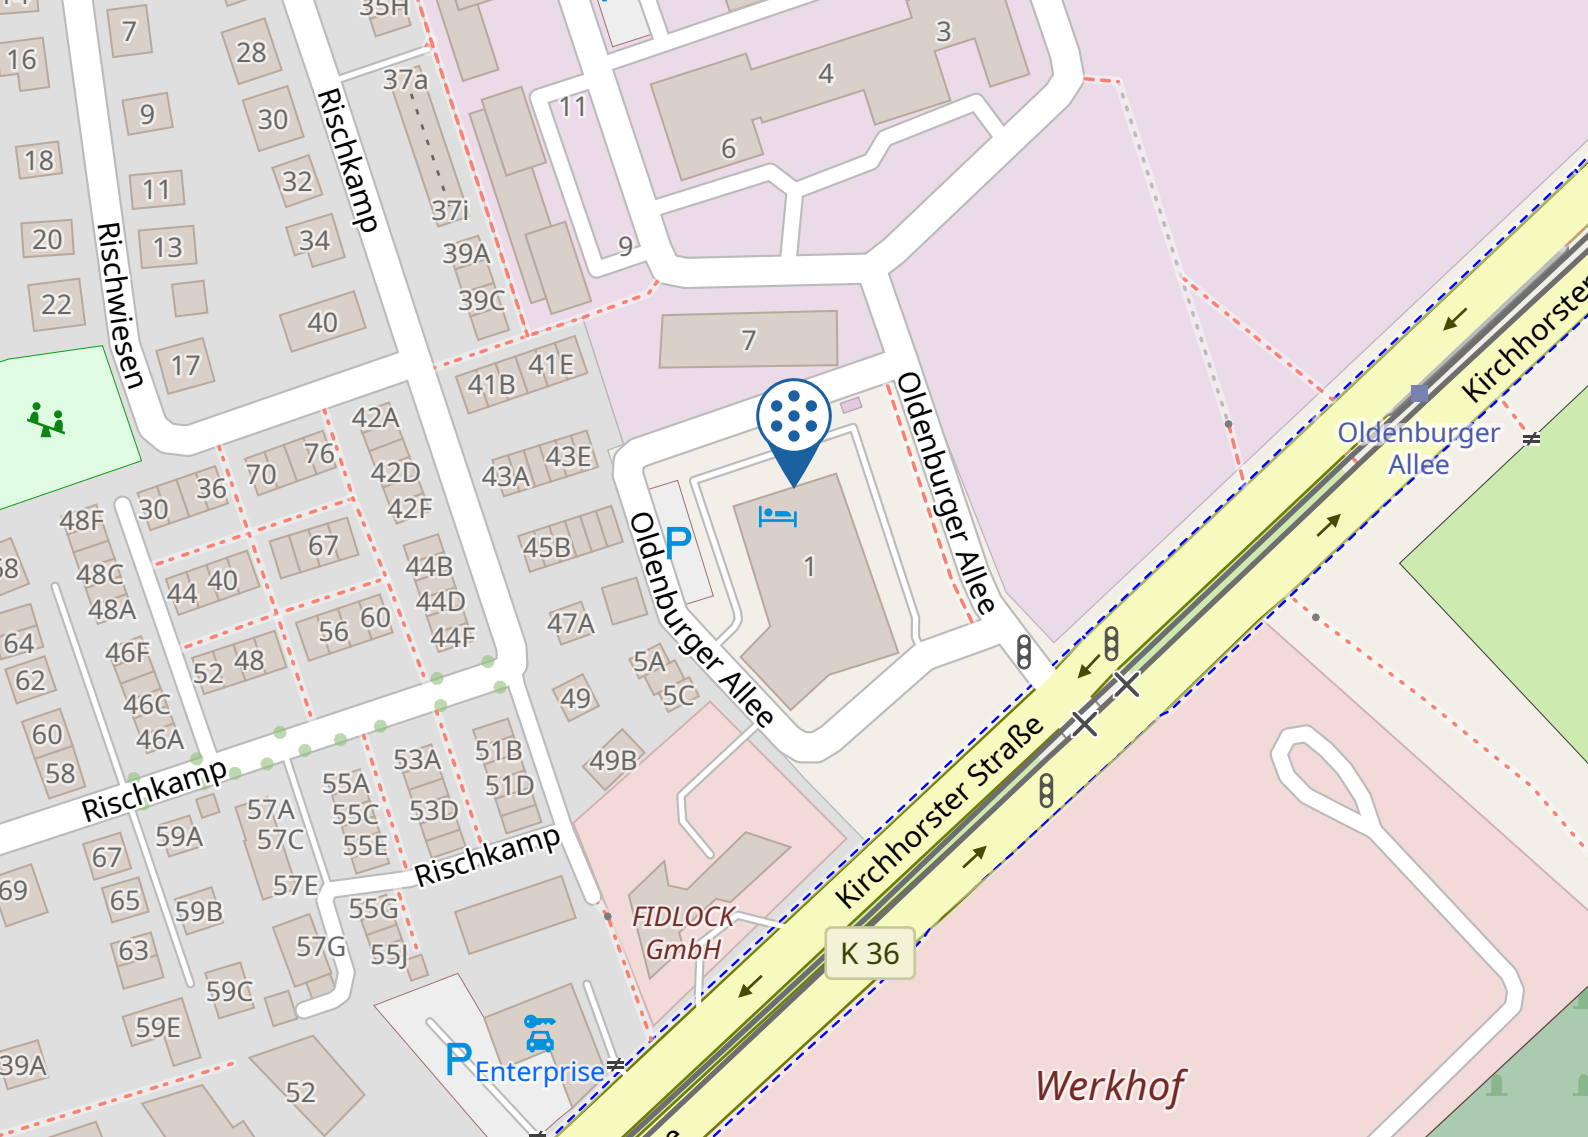

Adresse

Hotel Mercure Oldenburger Allee

Oldenburger Allee 1
30659 Hannover

Telefon: +49 511 6155-0