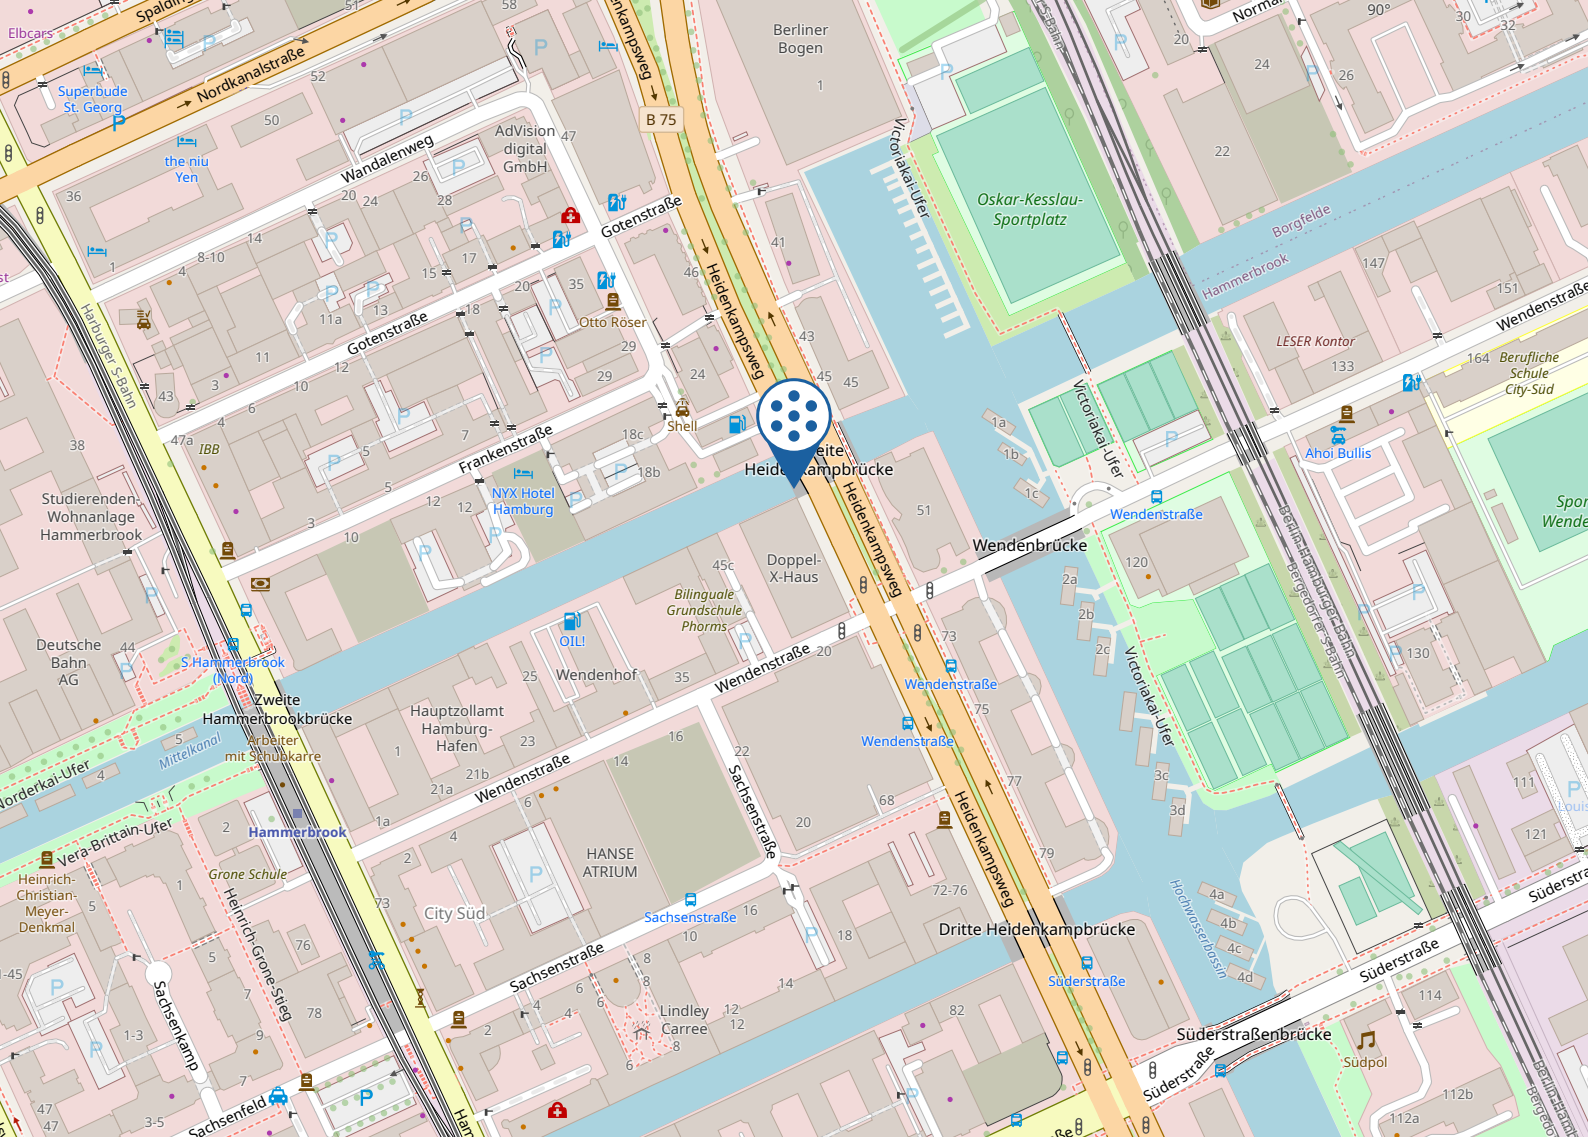

Adresse

Regus Business Center Doppel X, Heidenkampsweg 58

Heidenkampsweg 58
20097 Hamburg

Telefon: +49 (0) 40 - 8090344000

Website: <http://www.regus.de>