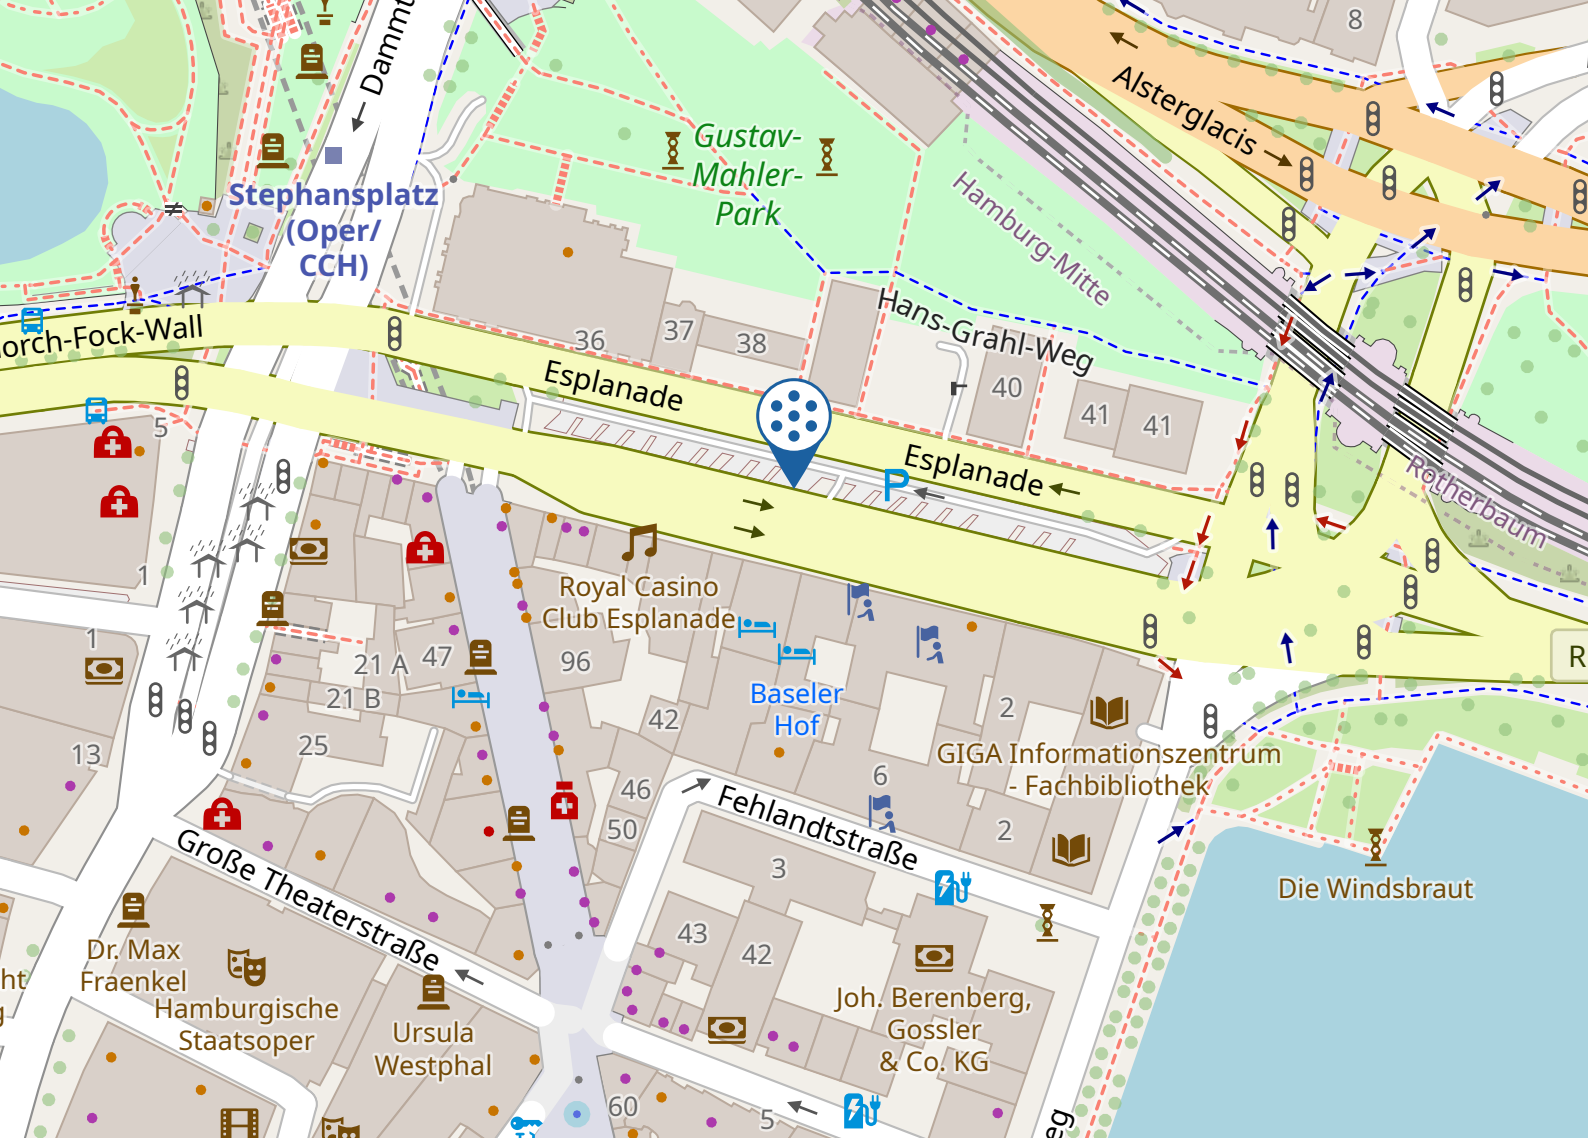

Adresse

Hotel Alster Hof

Esplanade 12
20354 Hamburg

Telefon: +49 (0) 40 350070

E-Mail: info@alster-hof.de

Website: <http://www.alster-hof.de>