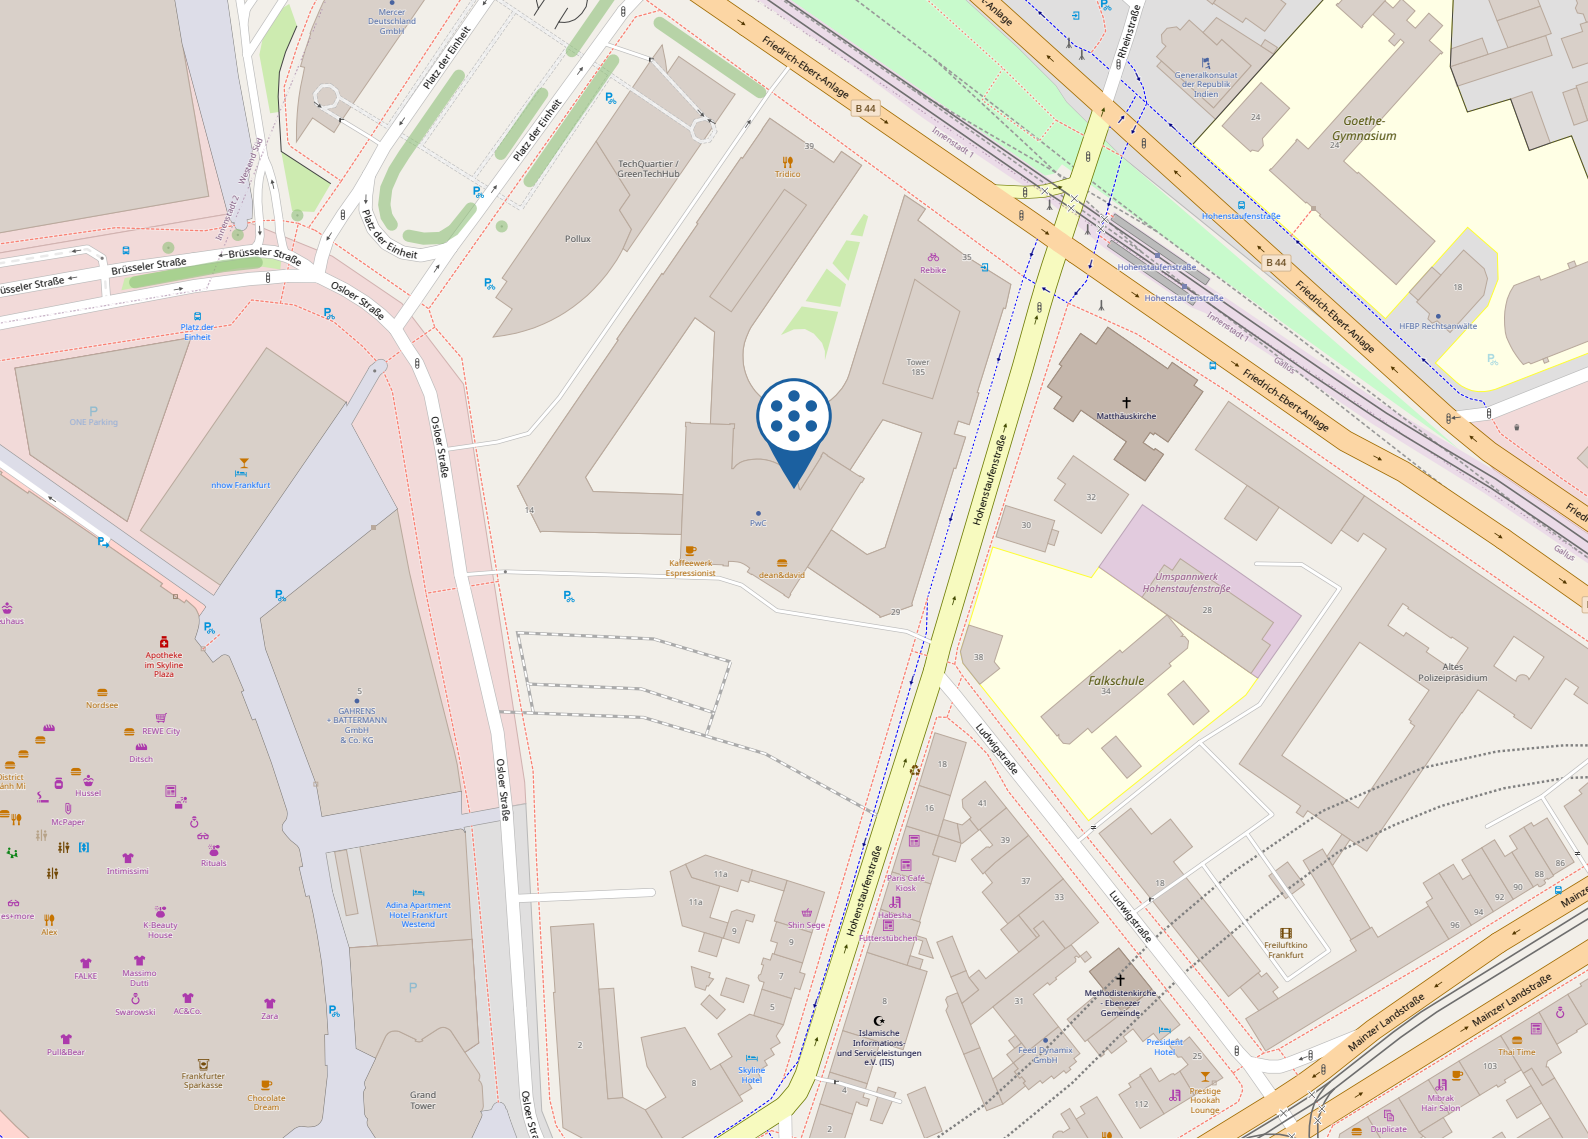

Adresse

Regus Signature Tower 185
Tower 185
Friedrich-Ebert-Anlage 35-37
60327 Frankfurt am Main

Telefon: +49 69505047000