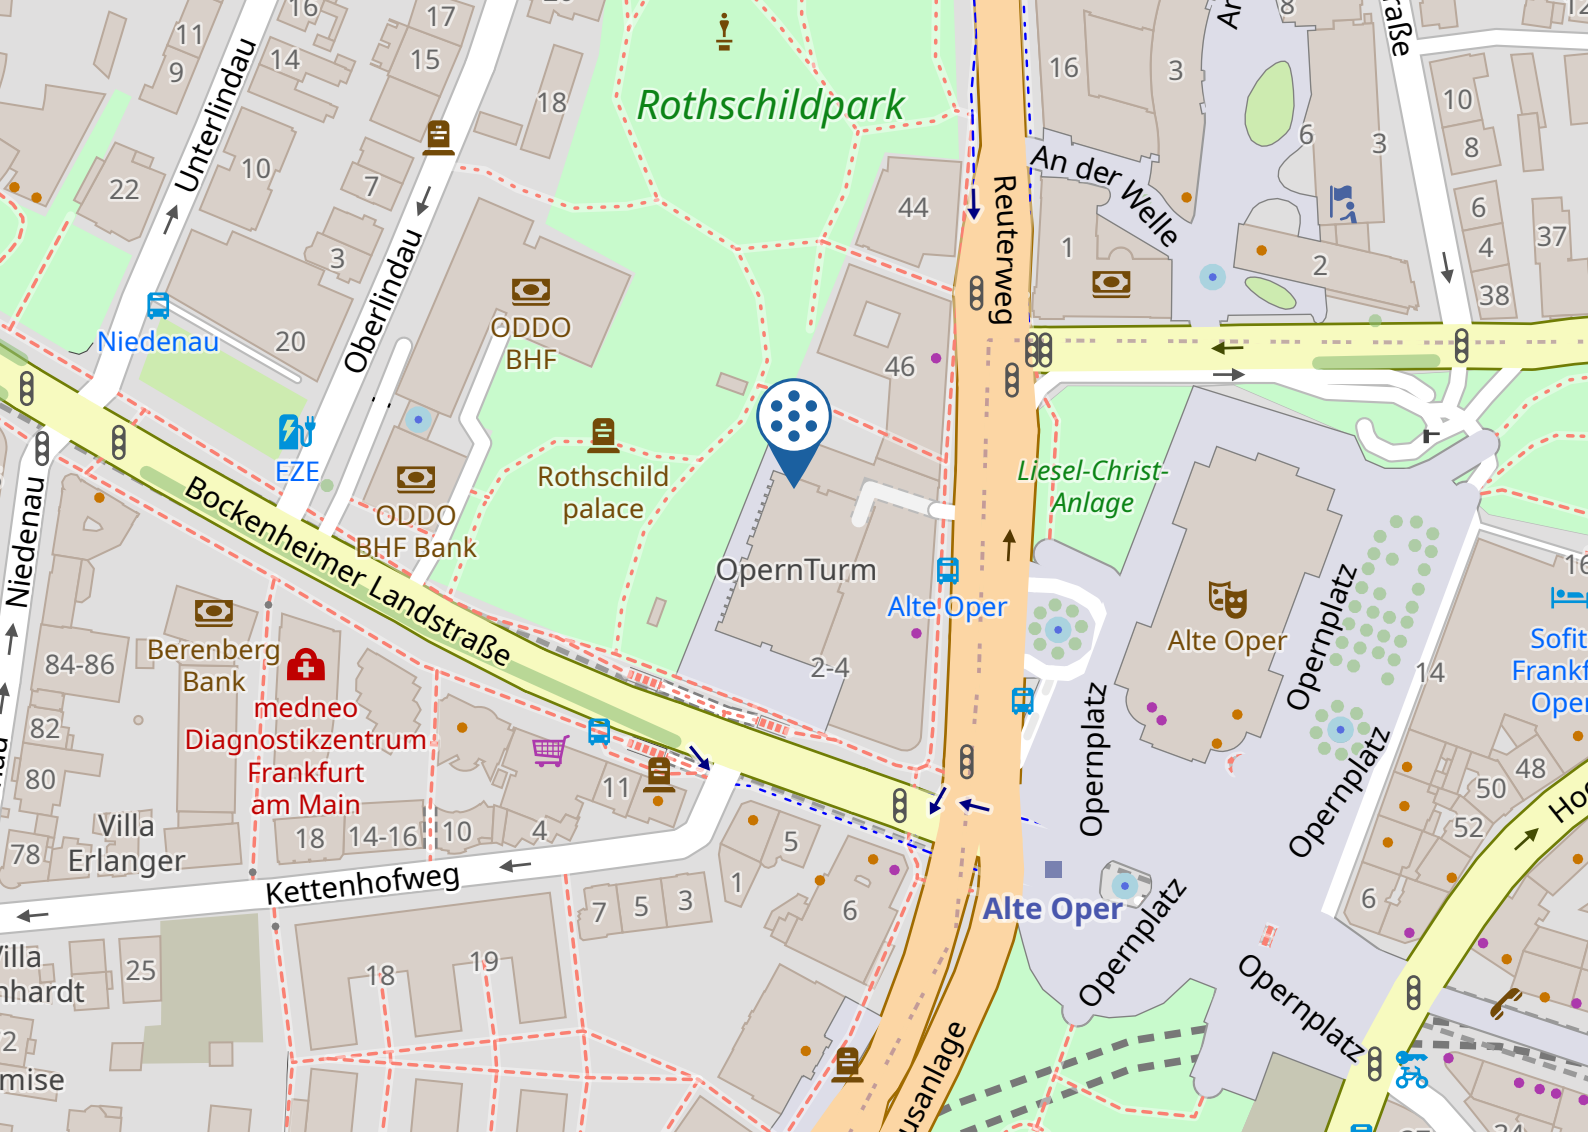

Adresse

Signature by Regus Opernturm
Opernturm 16. & 24. Etage
Bockenheimer Landstraße 2-4
60306 Frankfurt am Main

Telefon: +49 (0) 69 667748000