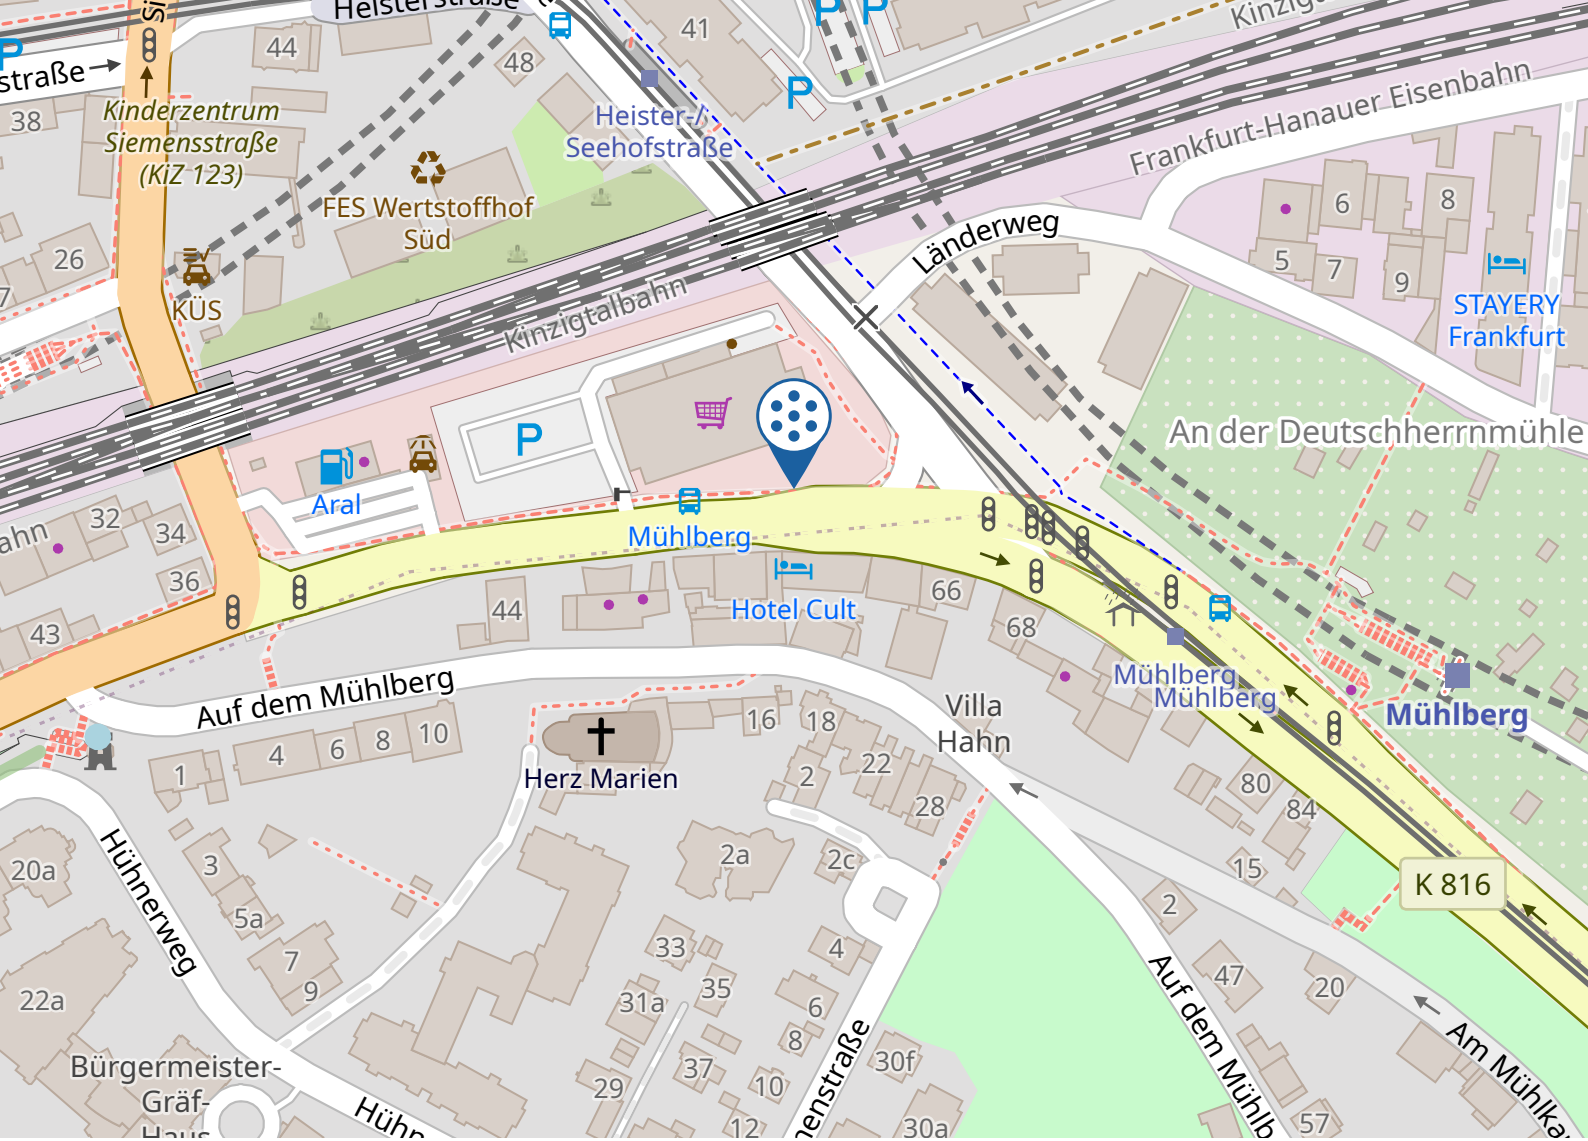

Management-Institut Dr. A. Kitzmann Tel.: +49 251 20205-0 info@kitzmann.biz

Adresse

Hotel Cult

Offenbacher Landstraße 56
60599 Frankfurt am Main

1. Mit der Bahn:

- ab Hauptbahnhof Frankfurt: Taxi 15-25 min

2. Mit dem Flugzeug:

- ab Flughafen Frankfurt: Taxi 20-30 min

3. Mit der S-Bahn:

- Am Hauptbahnhof können Sie die S-Bahn-Linien S2, S3, S4, S5 oder S6 nehmen. Ausstieg am Lokalbahnhof welchen Sie über den Ausgang Siemensstraße verlassen. Biegen Sie rechts ab. Nach 100 m biegen Sie links in die Offenbacher Landstraße. Dort ist das Hotel auf der rechten Straßenseite.

[Routenplanung mit Google Maps](#)